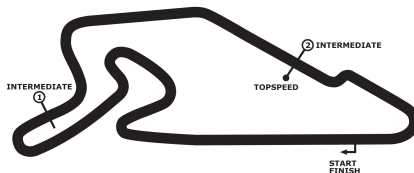

DTM Nürburgring

Nürburgring, length 3629 m

25. - 27.09.2015

DTM

DTM

Result qualifying 1, 26.09.2015

DMSB-Reg.No.: 227/15

RK	No	ENTRANT/DRIVER	MAKE	TIME	Lap	%	GAP	DIFF	km/h	Time
1	22	EURONICS/BWT Mercedes-AMG Lucas Auer (AUT)	BWT Mercedes-AMG C 63 DTM	1:21.915	9	100.00			159.4	10:42:35
2	36	BMW Team RMG Maxime Martin (BEL)	SAMSUNG BMW M4 DTM	1:21.999	9	100.10	00.084		159.3	10:34:24
3	94	gooix/Original-Teile Mercedes-AMG Pascal Wehrlein (DEU)	gooix Mercedes-AMG C 63 DTM	1:22.030	10	100.14	00.115	00.031	159.2	10:41:09
4	7	BMW Team MTEK Bruno Spengler (CAN)	BMW Bank M4 DTM	1:22.032	9	100.14	00.117	00.002	159.2	10:41:38
5	48	Audi Sport Team Abt Edoardo Mortara (ITA)	Castrol EDGE Audi RS 5 DTM	1:22.068	11	100.19	00.153	00.036	159.1	10:41:46
6	84	PETRONAS Mercedes-AMG Maximilian Götz (DEU)	Mercedes-AMG C 63 DTM	1:22.072	10	100.19	00.157	00.004	159.1	10:42:16
7	53	Audi Sport Team Rosberg Jamie Green (GBR)	Hoffmann Group Audi RS 5 DTM	1:22.073	9	100.19	00.158	00.001	159.1	10:42:07
8	99	Audi Sport Team Phoenix Mike Rockenfeller (DEU)	Schaeffler Audi RS 5 DTM	1:22.089	10	100.21	00.174	00.016	159.1	10:34:12
9	12	PETRONAS Mercedes-AMG Daniel Juncadella (ESP)	PETRONAS Mercedes-AMG C 63 DTM	1:22.120	9	100.25	00.205	00.031	159.0	10:35:58
10	17	Audi Sport Team Abt Sportsline Miguel Molina (ESP)	Teufel Audi RS 5 DTM	1:22.121	12	100.25	00.206	00.001	159.0	10:40:47
11	31	BMW Team RBM Tom Blomqvist (GBR)	BMW M4 DTM	1:22.151	10	100.29	00.236	00.030	159.0	10:42:13
12	1	BMW Team RMG Marco Wittmann (DEU)	Ice-Watch BMW M4 DTM	1:22.156	7	100.29	00.241	00.005	159.0	10:41:51
13	6	SILBERPFEIL Energy Mercedes-AMG Robert Wickens (CAN)	SILBERPFEIL Mercedes-AMG C 63 DTM	1:22.223	8	100.38	00.308	00.067	158.8	10:42:00
14	2	EURONICS/BWT Mercedes-AMG Gary Paffett (GBR)	EURONICS Mercedes-AMG C 63 DTM	1:22.242	9	100.40	00.327	00.019	158.8	10:41:06
15	51	Audi Sport Team Rosberg Nico Müller (CHE)	Audi Financial Services Audi RS 5 DTM	1:22.338	11	100.52	00.423	00.096	158.6	10:41:00
16	18	BMW Team RBM Augusto Farfus (BRA)	Shell BMW M4 DTM	1:22.365	8	100.55	00.450	00.027	158.6	10:42:46
17	5	Audi Sport Team Abt Sportsline Mattias Ekström (SWE)	Red Bull Audi RS 5 DTM	1:22.372	12	100.56	00.457	00.007	158.6	10:40:54
18	16	BMW Team MTEK Timo Glock (DEU)	DEUTSCHE POST BMW M4 DTM	1:22.381	9	100.57	00.466	00.009	158.5	10:39:54
19	10	Audi Sport Team Phoenix Timo Scheider (DEU)	AUTO TEST Audi RS 5 DTM	1:22.536	10	100.76	00.621	00.155	158.2	10:40:20
20	13	BMW Team Schnitzer António Félix da Costa (PRT)	Red Bull BMW M4 DTM	1:22.574	9	100.80	00.659	00.038	158.2	10:42:27
21	8	gooix/Original-Teile Mercedes-AMG Christian Vietoris (DEU)	Original-Teile Mercedes-AMG C 63 DTM	1:22.712	9	100.97	00.797	00.138	157.9	10:40:33